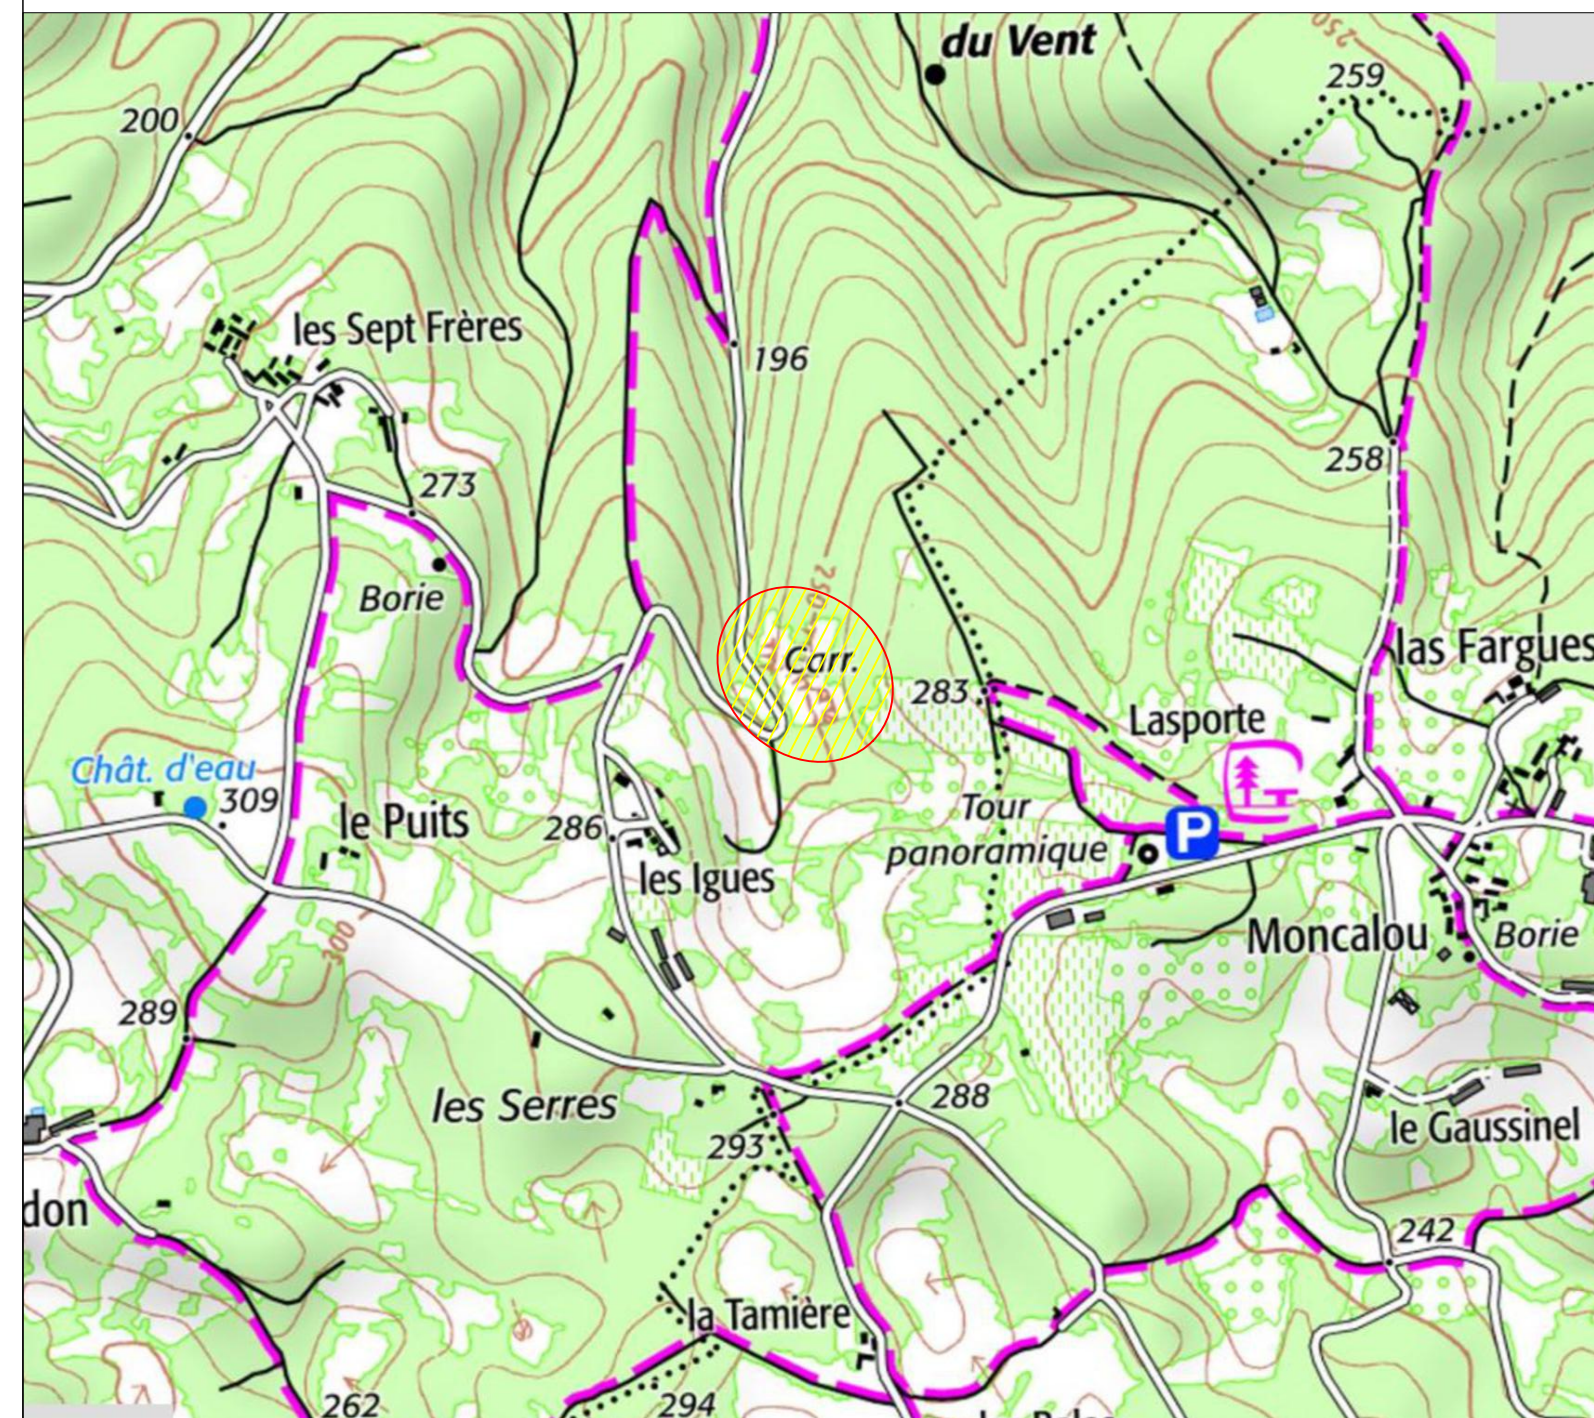

Propriété de M. FERREIRA

**PLAN D'EXPLOITATION**

Version	Date	Observations / Modifications
0	11-02-2022	Première Diffusion

Signature du Concepteur :

Signature du Controle Interne :

Echelle :

**1/1000**

Système de coordonnées :

**RGF93-Lambert93**

Date :

**11-2-2022**

Concepteur :

**CB**

**PLAN DE SITUATION 1/10000**

**LEGENDE**

- Clôture
- Front de coupe
- Pied de coupe
- Zone limite exploitation
- Zone de transit
- Zone autorisation ( -10 m)
- Zone autorisation ( 50 m)
- Zone de stockage
- Zone de chargement
- Zone de transit